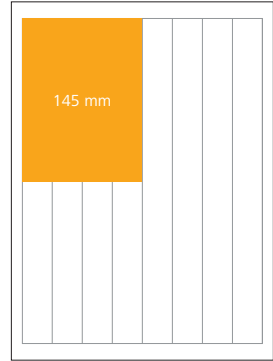

## Technische Daten

<b>Format</b>	230 × 310 mm							
<b>Satzspiegel</b>	214 × 290 mm (= 2320 Inserat-mm)							
<b>Inseratebreiten</b>								
Spaltenzahl	1	2	3	4	5	6	7	8
Annoncen (in mm)	25	52	79	106	133	160	187	214
Textanschluss (in mm)	–	50.5	–	105	–	159.5	–	214
Traueranzeigen	–	–	–	105	–	159.5	–	214
<b>Druckvorlagen</b>	PDF, Word- und Excel-Dateien, JPG, TIFF, EPS Per E-Mail an: info@baarerzytig.ch							
<b>Rasterweite</b>	48 Linien/cm, 122 Linien/Inch							
<b>Druckverfahren</b>	Zeitungs-Rollenoffset							

### Fachgeschäfte Spezialseite (Siehe Seite 5)

Grösse A	104 x 88 mm	Fr. 175.00
Grösse B	104 x 41 mm	Fr. 125.00
Grösse C	67 x 41 mm	Fr. 75.00

Inkl. Online-Zuschlag

## Beispielberechnung eines Inserates

Breite (Anzahl Spalten) x Höhe (in mm + 2 mm Weissrand) x Tarif (in Fr.) = Inseratpreis

Die Anzahl Spalten und die Höhe können frei gewählt werden.

**2-spaltig** = 52 x 75 mm  
 2 x 77 x **1.10** = Fr. 169.40  
 exkl. Online-Zuschlag Fr. 20.–

**3-spaltig** = 79 x 80 mm  
 3 x 82 x **1.10** = Fr. 270.60  
 exkl. Online-Zuschlag Fr. 20.–

**4-spaltig, ¼ Seite** =  
 106 x 145 mm  
 4 x 147 x **1.10** = Fr. 646.80  
 exkl. Online-Zuschlag Fr. 20.–